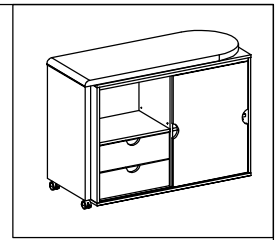

Teknik

PIVOT CUPBOARD DESK SONOMA OAK & WHITE EFFECT

SPARE PART

A  10X	B  10X	C  10X	D  30X	E  8X	F  10X	G  6X	H  4X
I  14X	J  16X	K  2X	L  16X	M  2X	N  2X	O  2X	P  8X
Q  4X	R  2X	S  2X	T  1X	U  2X	V  3X	W  2X	X  2X
Y  2X	Z  1X	AA  1X					

1

2

3

4

5

6 OPTION 1

OPTION 2

7

OPTION 1

OPTION 2

8

OPTION 1

BACK VIEW

OPTION 2

BACK VIEW

9