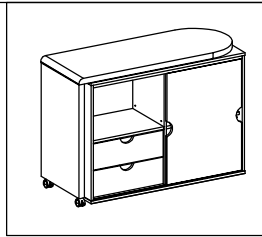

Teknik

PIVOT CUPBOARD DESK SONOMA OAK & WHITE EFFECT

SPARE PART

A  10X	B  10X	C  10X	D  30X	E  8X	F  10X	G  6X	H  4X
I  14X	J  16X	K  2X	L  16X	M  2X	N  2X	O  2X	P  8X
Q  4X	R  2X	S  2X	T  1X	U  2X	V  3X	W  2X	X  2X
Y  2X	Z  1X	AA  1X					

1

2

3

4

5

6 OPTION 1

OPTION 2

7

OPTION 1

OPTION 2

8

OPTION 1

BACK VIEW

OPTION 2

BACK VIEW

9