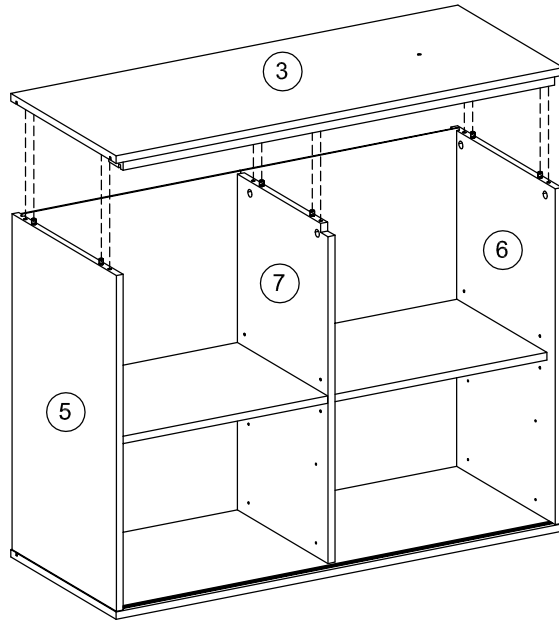

Teknik

PIVOT CUPBOARD DESK SONOMA OAK & WHITE EFFECT

SPARE PART

A  10X	B  10X	C  10X	D  30X	E  8X	F  10X	G  6X	H  4X
I  14X	J  16X	K  2X	L  16X	M  2X	N  2X	O  2X	P  8X
Q  4X	R  2X	S  2X	T  1X	U  2X	V  3X	W  2X	X  2X
Y  2X	Z  1X	AA  1X					

1

2

3

4

5

6 OPTION 1

OPTION 2

7

OPTION 1

OPTION 2

8

OPTION 1

BACK VIEW

OPTION 2

BACK VIEW

9