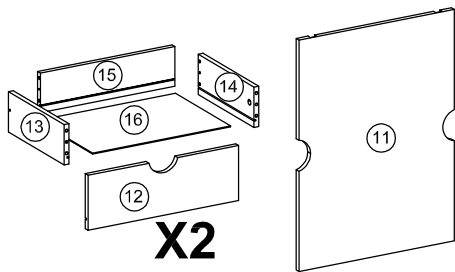

Teknik

PIVOT CUPBOARD DESK SONOMA OAK & WHITE EFFECT

SPARE PART

A  10X	B  10X	C  10X	D  30X	E  8X	F  10X	G  6X	H  4X
I  14X	J  16X	K  2X	L  16X	M  2X	N  2X	O  2X	P  8X
Q  4X	R  2X	S  2X	T  1X	U  2X	V  3X	W  2X	X  2X
Y  2X	Z  1X	AA  1X					

1

2

3

4

5

6 OPTION 1

OPTION 2

7