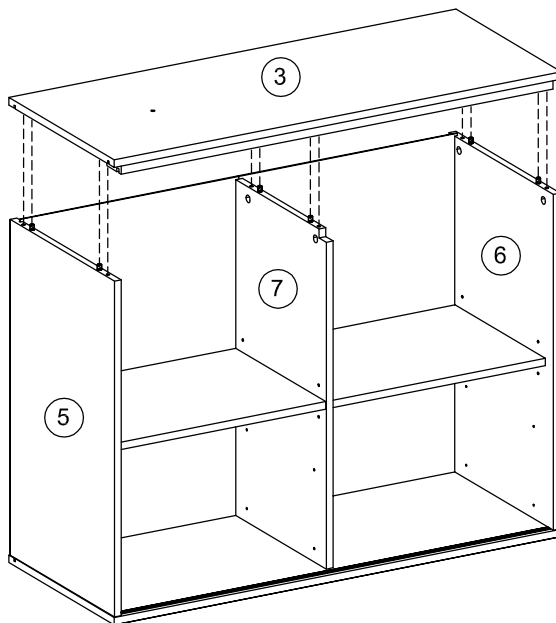

Teknik

PIVOT CUPBOARD DESK SONOMA OAK & WHITE EFFECT

SPARE PART

A  10X	B  10X	C  10X	D  30X	E  8X	F  10X	G  6X	H  4X
I  14X	J  16X	K  2X	L  16X	M  2X	N  2X	O  2X	P  8X
Q  4X	R  2X	S  2X	T  1X	U  2X	V  3X	W  2X	X  2X
Y  2X	Z  1X	AA  1X					

1

2

3

4

5

6 OPTION 1

OPTION 2

7

OPTION 1

OPTION 2

8

OPTION 1

BACK VIEW

OPTION 2

BACK VIEW

9