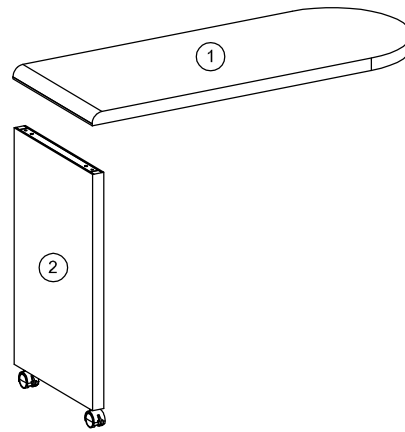

Teknik

PIVOT CUPBOARD DESK SONOMA OAK & WHITE EFFECT

SPARE PART

A  10X	B  10X	C  10X	D  30X	E  8X	F  10X	G  6X	H  4X
I  14X	J  16X	K  2X	L  16X	M  2X	N  2X	O  2X	P  8X
Q  4X	R  2X	S  2X	T  1X	U  2X	V  3X	W  2X	X  2X
Y  2X	Z  1X	AA  1X					