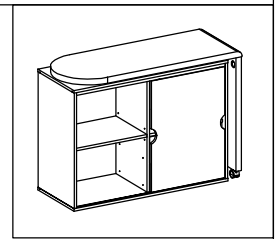

Teknik

PIVOT CUPBOARD DESK SONOMA OAK & WHITE EFFECT

SPARE PART

A  10X	B  10X	C  10X	D  30X	E  8X	F  10X	G  6X	H  4X
I  14X	J  16X	K  2X	L  16X	M  2X	N  2X	O  2X	P  8X
Q  4X	R  2X	S  2X	T  1X	U  2X	V  3X	W  2X	X  2X
Y  2X	Z  1X	AA  1X					

1

2

3

4

5

6 OPTION 1

OPTION 2

7

OPTION 1

OPTION 2

8

OPTION 1

BACK VIEW

OPTION 2

BACK VIEW

9