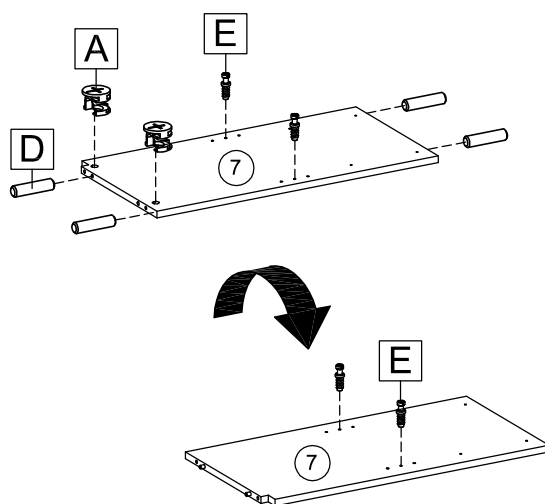

Teknik

PIVOT CUPBOARD DESK SONOMA OAK & WHITE EFFECT

SPARE PART

A  10X	B  10X	C  10X	D  30X	E  8X	F  10X	G  6X	H  4X
I  14X	J  16X	K  2X	L  16X	M  2X	N  2X	O  2X	P  8X
Q  4X	R  2X	S  2X	T  1X	U  2X	V  3X	W  2X	X  2X
Y  2X	Z  1X	AA  1X					

1

2

3

4

5

6 OPTION 1

OPTION 2

7