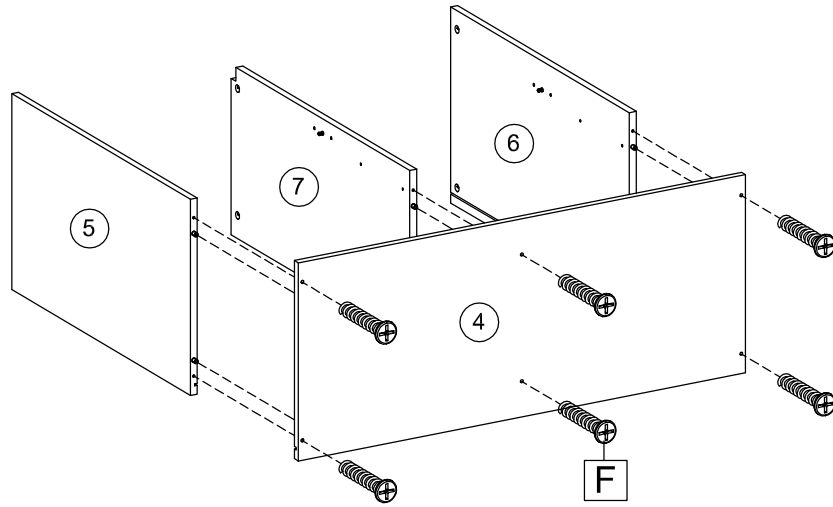

Teknik

PIVOT CUPBOARD DESK SONOMA OAK & WHITE EFFECT

SPARE PART

A  10X	B  10X	C  10X	D  30X	E  8X	F  10X	G  6X	H  4X
I  14X	J  16X	K  2X	L  16X	M  2X	N  2X	O  2X	P  8X
Q  4X	R  2X	S  2X	T  1X	U  2X	V  3X	W  2X	X  2X
Y  2X	Z  1X	AA  1X					

1

2

3

4

5

6 OPTION 1

OPTION 2

7