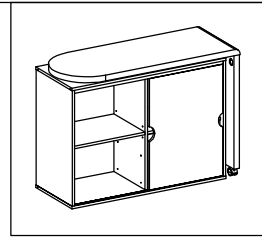

Teknik

PIVOT CUPBOARD DESK SONOMA OAK & WHITE EFFECT

SPARE PART

A  10X	B  10X	C  10X	D  30X	E  8X	F  10X	G  6X	H  4X
I  14X	J  16X	K  2X	L  16X	M  2X	N  2X	O  2X	P  8X
Q  4X	R  2X	S  2X	T  1X	U  2X	V  3X	W  2X	X  2X
Y  2X	Z  1X	AA  1X					

1

2

3

4

5

6 OPTION 1

OPTION 2

7

OPTION 1

OPTION 2

8

OPTION 1

BACK VIEW

OPTION 2

BACK VIEW

9