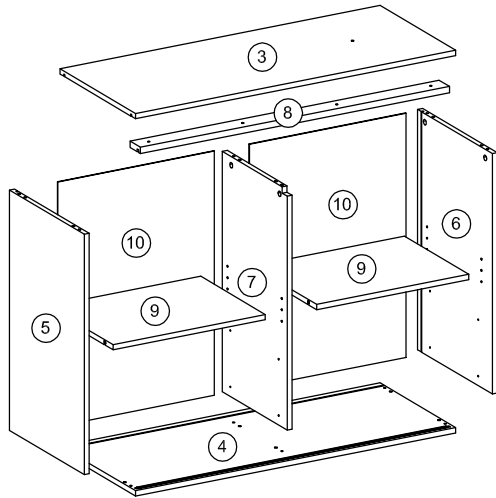

Teknik

PIVOT CUPBOARD DESK SONOMA OAK & WHITE EFFECT

SPARE PART

A  10X	B  10X	C  10X	D  30X	E  8X	F  10X	G  6X	H  4X
I  14X	J  16X	K  2X	L  16X	M  2X	N  2X	O  2X	P  8X
Q  4X	R  2X	S  2X	T  1X	U  2X	V  3X	W  2X	X  2X
Y  2X	Z  1X	AA  1X					