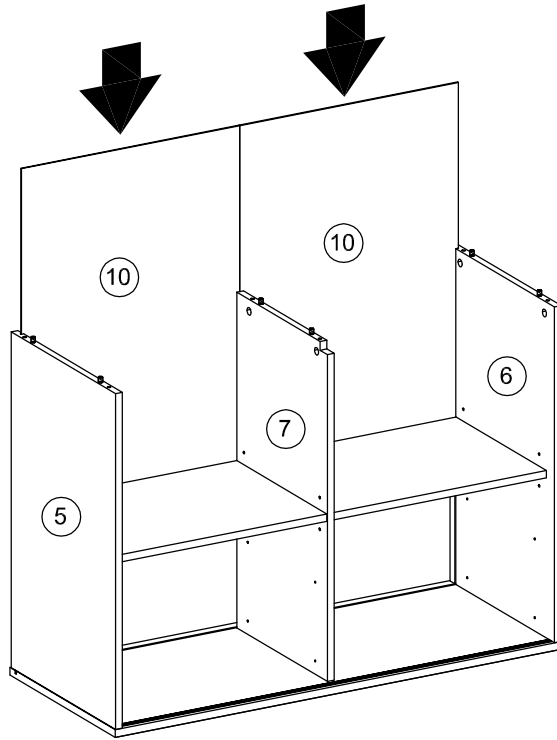

Teknik

PIVOT CUPBOARD DESK SONOMA OAK & WHITE EFFECT

SPARE PART

A  10X	B  10X	C  10X	D  30X	E  8X	F  10X	G  6X	H  4X
I  14X	J  16X	K  2X	L  16X	M  2X	N  2X	O  2X	P  8X
Q  4X	R  2X	S  2X	T  1X	U  2X	V  3X	W  2X	X  2X
Y  2X	Z  1X	AA  1X					

1

2

3

4

5

6 OPTION 1

OPTION 2

7

OPTION 1

OPTION 2

8

OPTION 1

BACK VIEW

OPTION 2

BACK VIEW

9