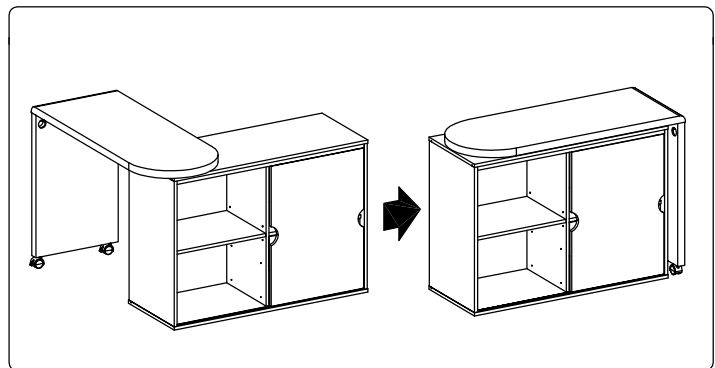

Teknik

PIVOT CUPBOARD DESK SONOMA OAK & WHITE EFFECT

SPARE PART

A  10X	B  10X	C  10X	D  30X	E  8X	F  10X	G  6X	H  4X
I  14X	J  16X	K  2X	L  16X	M  2X	N  2X	O  2X	P  8X
Q  4X	R  2X	S  2X	T  1X	U  2X	V  3X	W  2X	X  2X
Y  2X	Z  1X	AA  1X					