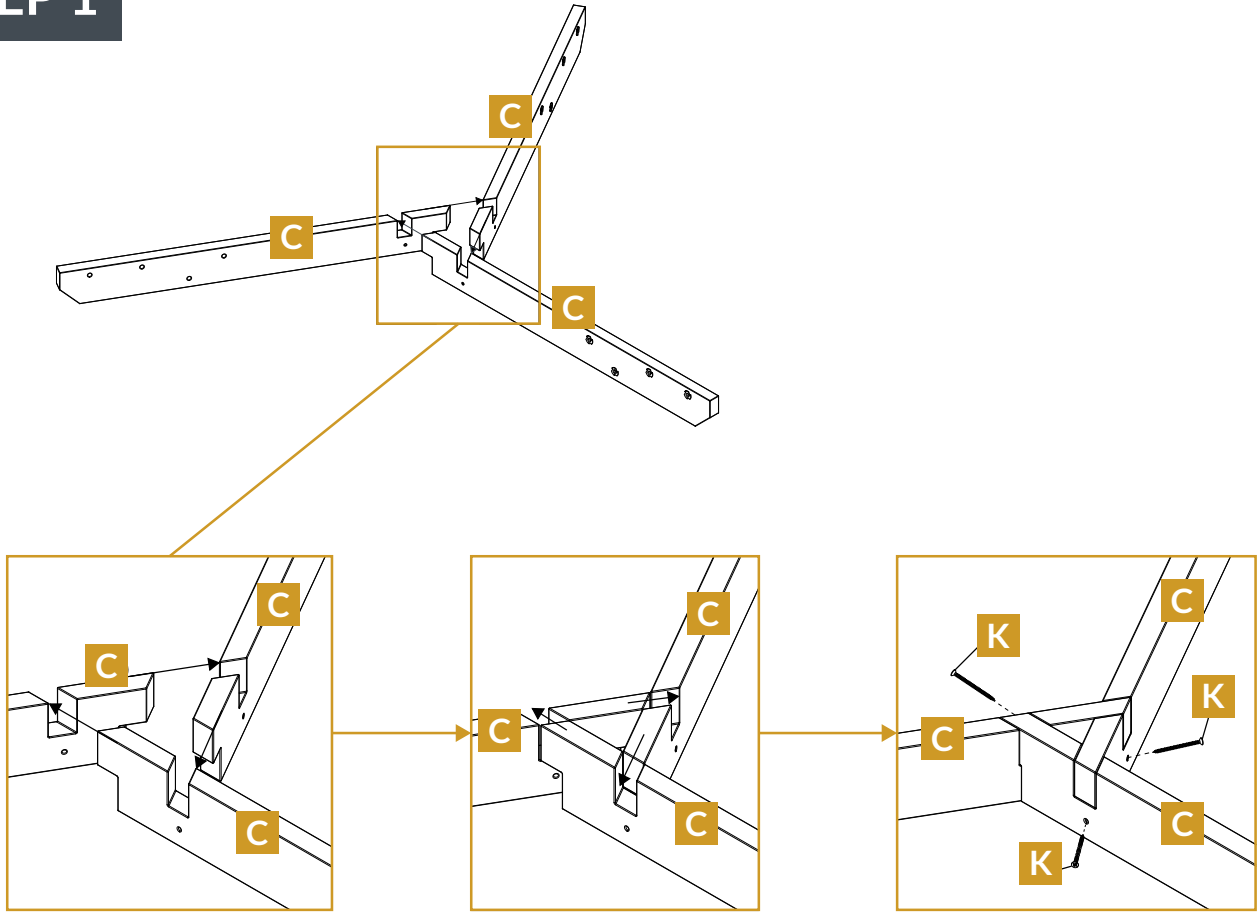

WINER DINER TRIANGLE PICNIC TABLE - 6 SEATER

ITEMS SUPPLIED IN BOX

A
1X

B
3X

C
3X

D
3X

F
3X

F
3X

G
3X

H
3X
M8*90

I
6X
M8*50

J
12X
M8*60

K
21X
4*60

L
21X
M8

STEP 1

STEP 2