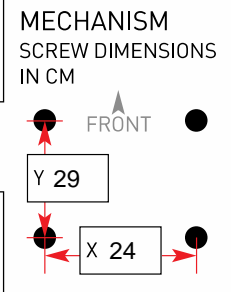

PRODUCT	ERGO COMFORT PU BLACK	9500PU
---------	-----------------------	--------

HEADREST	N/A
----------	-----

BACKREST	Z63PU
----------	-------

ARM <small>RH when seated</small>	OPTIONAL
-----------------------------------	----------

ARM <small>LH when seated</small>	OPTIONAL
-----------------------------------	----------

BACK BRACKET/MECH	N/A
-------------------	-----

SEAT	Z276PU
------	--------

MECHANISM	ATTACHED
-----------	----------