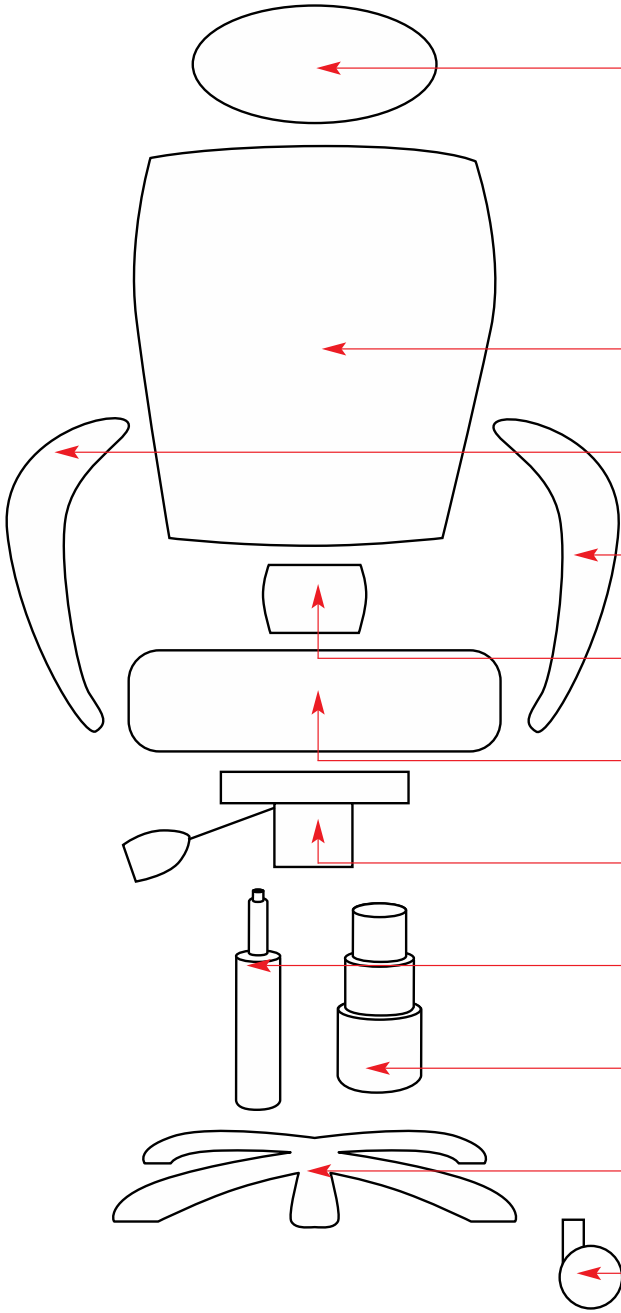

PRODUCT	ERGO COMFORT PU BLACK	9500PU
---------	-----------------------	--------

HEADREST	N/A
----------	-----

BACKREST	Z63PU
----------	-------

ARM <small>RH when seated</small>	OPTIONAL
-----------------------------------	----------

ARM <small>LH when seated</small>	OPTIONAL
-----------------------------------	----------

BACK BRACKET/MECH	N/A
-------------------	-----

SEAT	Z276PU
------	--------

MECHANISM	ATTACHED
-----------	----------

GAS LIFT	Z24
----------	-----

TELESCOPE	Z35
-----------	-----

FIVE STAR BASE	Z151
----------------	------

CASTORS	Z03
---------	-----

FIXINGS	NO FIXINGS REQUIRED
---------	---------------------

UNIQUE PARTS	N/A
--------------	-----