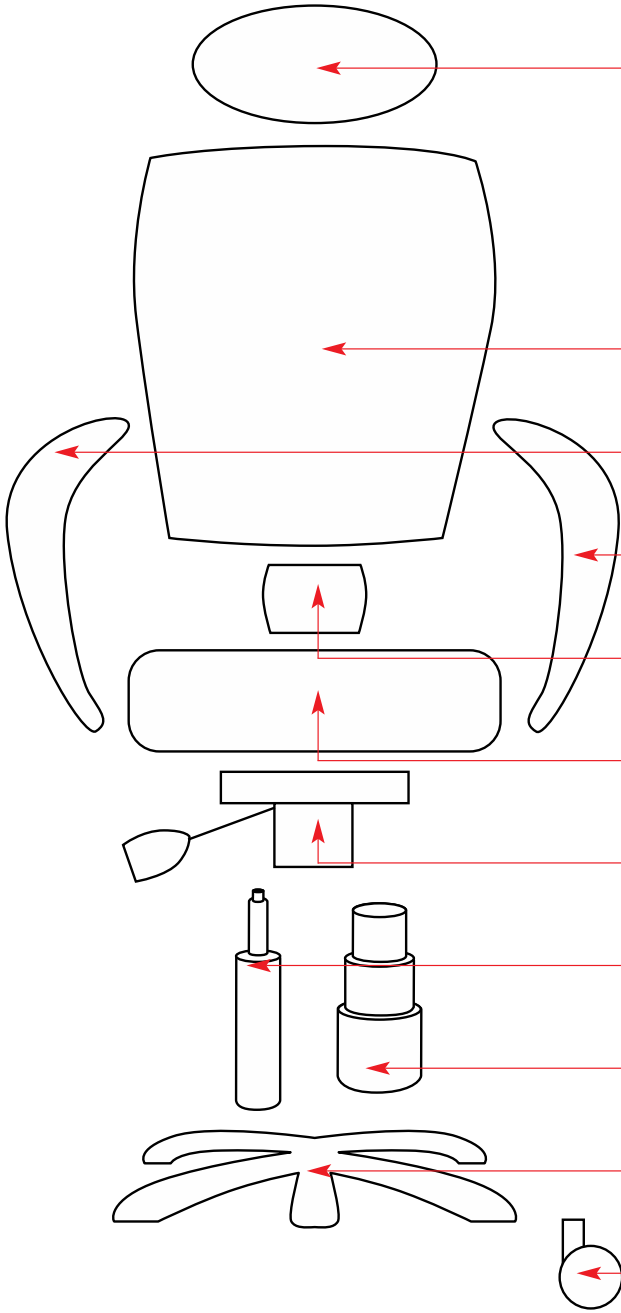

PRODUCT	GOLIATH DUO	6925
---------	-------------	------

HEADREST	N/A
----------	-----

BACKREST	Z268
----------	------

ARM <i>RH when seated</i>	ARM FRAME - Z012 (BLACK) / Z65 (GREY)
---------------------------	---------------------------------------

ARM <i>LH when seated</i>	ARM FRAME - Z012 (BLACK) / Z65 (GREY)
---------------------------	---------------------------------------

BACK BRACKET/MECH	ATTACHED
-------------------	----------

SEAT	Z267
------	------

FIXINGS	M6*30 x4 (Back bar screws), M6*55 x1 (back bar screw), back bar cup x1, M6*25 x9 (arm screws), Allen kev x1
---------	---

UNIQUE PARTS	
--------------	--

NOTES	
-------	--