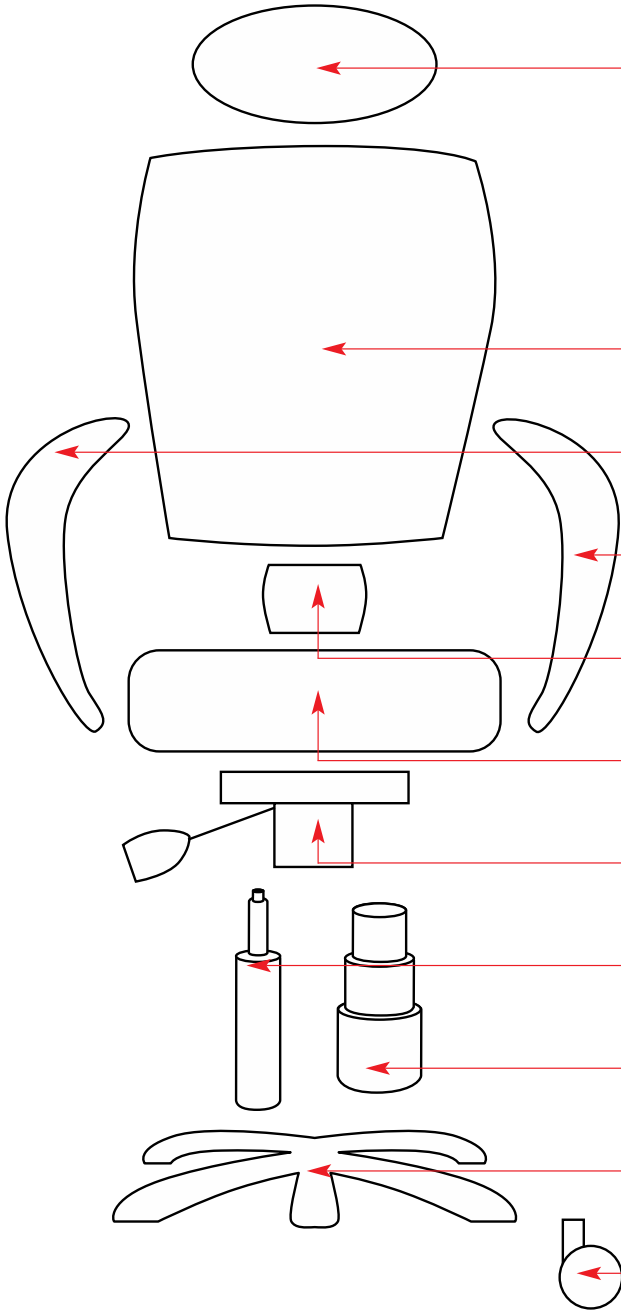

PRODUCT	GRAYSON	6969
---------	---------	------

HEADREST	N/A
----------	-----

BACKREST	Z6969B
----------	--------

ARM <small>RH when seated</small>	Z6969ARM-R
-----------------------------------	------------

ARM <small>LH when seated</small>	Z6969ARM-L
-----------------------------------	------------

BACK BRACKET/MECH	N/A
-------------------	-----

SEAT	Z6969S
------	--------

MECHANISM	Z7301
-----------	-------

GAS LIFT	Z23
----------	-----

TELESCOPE	Z33
-----------	-----

FIVE STAR BASE	Z6969BASE
----------------	-----------

CASTORS	Z03
---------	-----

FIXINGS	M8*22 x4, M6*55 x4, M6*30 x4, arm caps x4, allen key
---------	--