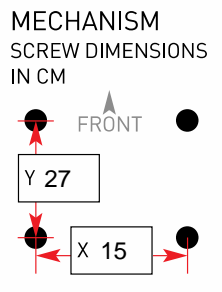

PRODUCT	GRAYSON	6969
---------	---------	------

HEADREST	N/A
----------	-----

BACKREST	Z6969B
----------	--------

ARM <small>RH when seated</small>	Z6969ARM-R
-----------------------------------	------------

ARM <small>LH when seated</small>	Z6969ARM-L
-----------------------------------	------------

BACK BRACKET/MECH	N/A
-------------------	-----

SEAT	Z6969S
------	--------

MECHANISM	Z7301
-----------	-------

GAS LIFT	Z23
----------	-----

TELESCOPE	Z33
-----------	-----

FIVE STAR BASE	Z6969BASE
----------------	-----------

CASTORS	Z03
---------	-----

FIXINGS	M8*22 x4, M6*55 x4, M6*30 x4, arm caps x4, allen key
---------	--